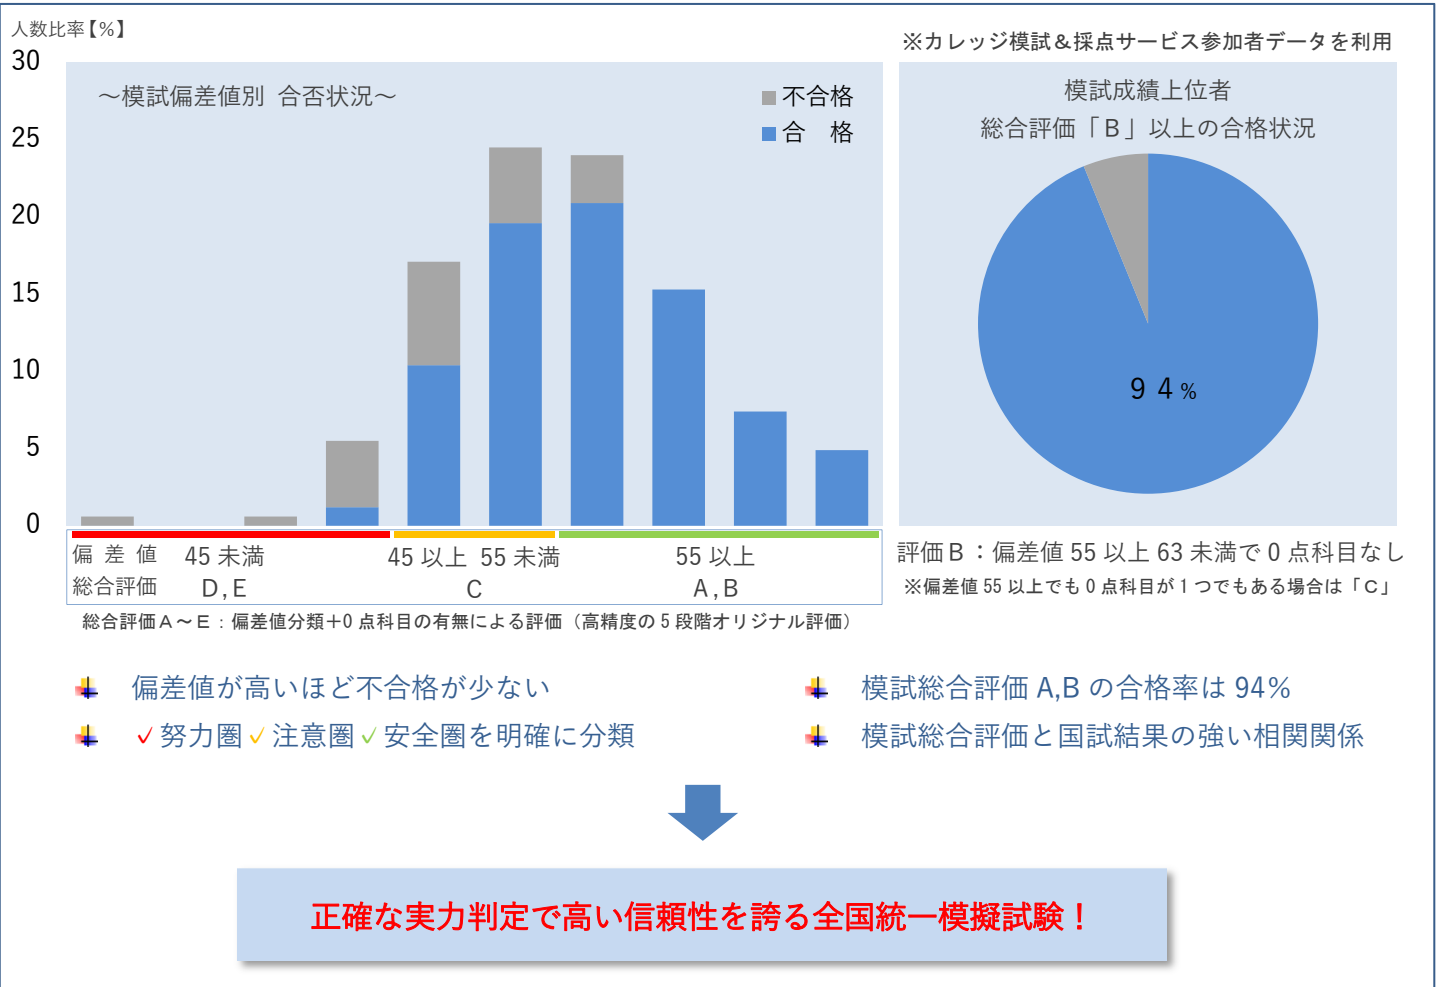

福祉教育カレッジ

社会福祉士模擬試験の信頼性と活用方法

カレッジ模試 個人成績表の特徴

受験生にお渡しする成績表は順位・平均・偏差値などの数値はもちろん、分かりやすい5段階（A～E）評価、弱点の明示、学力別アドバイスなど受験後の国試対策を効率良く進められるデータやサポートが満載！

2016年度カレッジ模試と第29回国試の関係

効率的に学習を進めるために ～模試を活用して無駄のない計画を立てる～